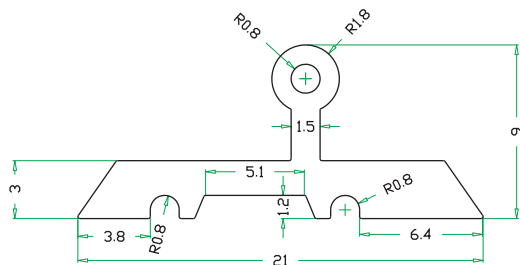

Codice EL-4703
code

Materiale TPV 35 Sh
material-materiel

Applicazioni Varie
applications various-diffèrentes