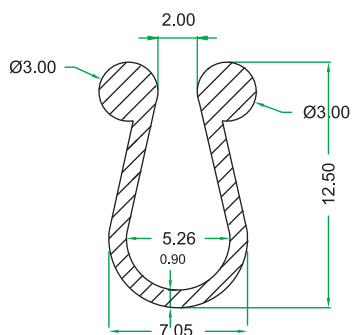

Materiale PVC morbido
material-materiel soft-plastifié

Applicazioni Parabordi
applications board fender -
protège-bord

Codice EX0011-M-1
code

Materiale PVC morbido
material-materiel soft-plastifié

Applicazioni Parabordi
applications board fender -
protège-bord