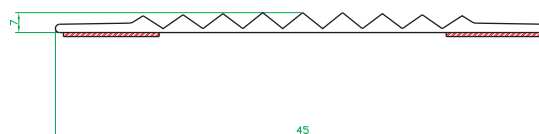

Codice EL4822_45
code

Materiale PVC 70 SH + biadesivo
material-materiel

Applicazione antisdrucchiolo per gradino
application