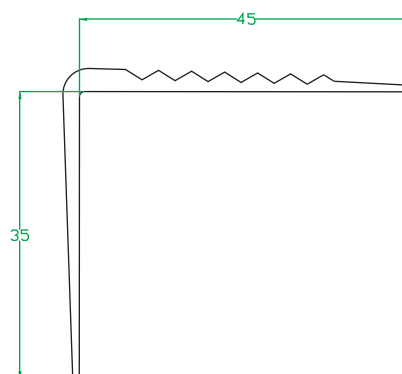

Codice EL-4823 35 x 45
code

Materiale PVC 70 SH + biadesivo
material-materiel

Applicazione antisdrucchiolo per gradino
application