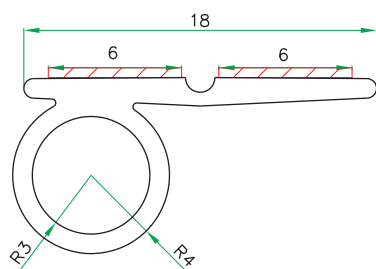

Codice EL-1002_2
code

Materiale PVC morbido
material-materiel soft-plastifiè

Applicazioni Varie
applications various-diffèrentes