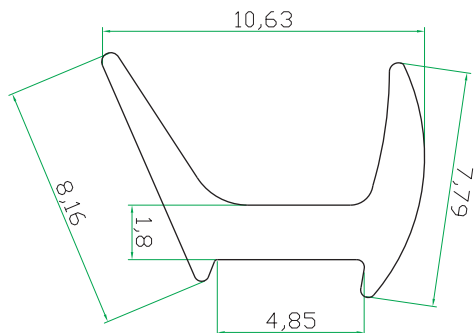

Profili Per Serramenti
Profiles for windows

ELSA
S. R. L.

Codice EX0040-M
code

Materiale pvc morbido
material-materiel soft-plastifiè

Applicazioni Varie
applications various-differènt

Codice EL-4705
Code

Materiale TPV 70 sh A
Msterial-materiel