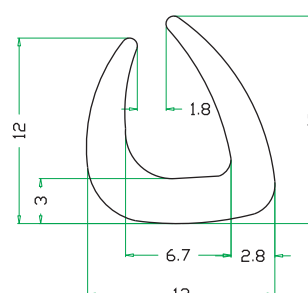

Profili Per Serramenti
Profiles for windows

ELSA
S. R. L.

Codice EX0040-M
code

Materiale pvc morbido
material-materiel soft-plastifiè

Applicazioni Varie
applications various-differènt

Codice EL-4705
Code

Materiale TPV 70 sh A
Msterial-materiel