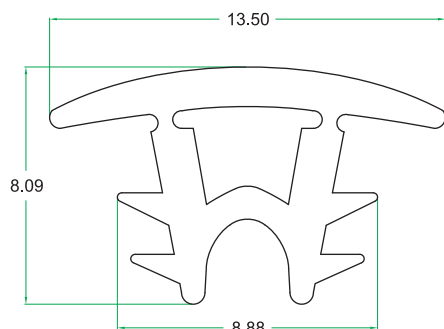

Codice EX0011-M-1
code

Materiale PVC morbido
material-materiel soft-plastifié

Applicazioni Parabordi
applications board fender -
protège-bord