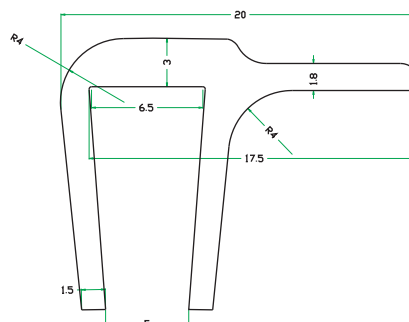

Codice EX0027-R
code

Materiale PVC
material-materiel

Applicazione Varie
application various-différentes