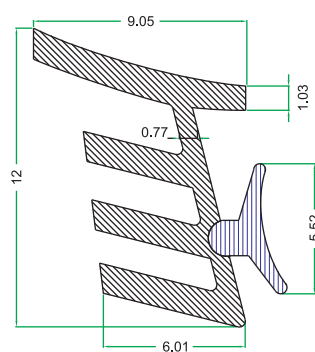

Codice EL-4832
code

Materiale TPV 65 sh
material-materiel

Applicazioni Varie
applications various-différentes