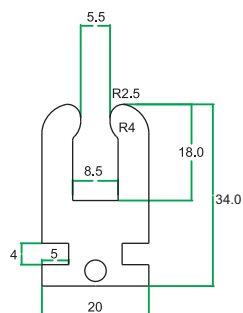

Codice EL-4855
code

Materiale PP/PE
material-materiel

Applicazioni Varie
applications various-differènt