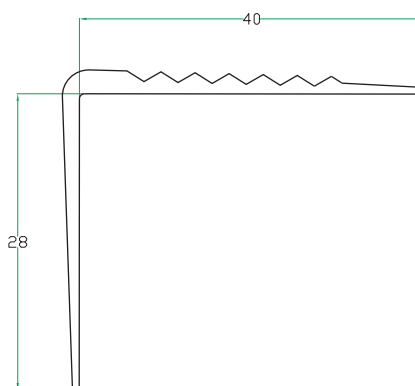

Codice EL-4822 28x45
code

Materiale PVC 70 SH + biadesivo
material-materiel

Applicazione antisdrucchiolo per gradino
application