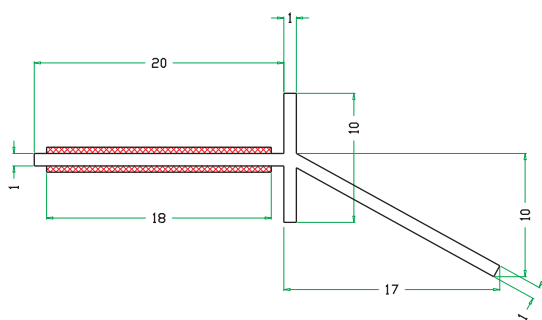

Codice EL-4521
code

Materiale PVC morbido
material-materiel soft-plastifiè

Applicazioni Varie
applications various-diffèrentes