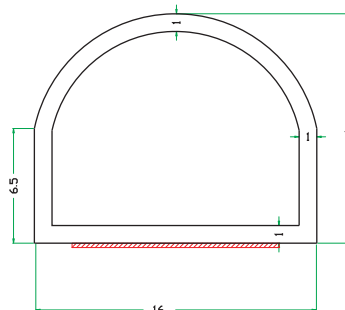

Codice EX0039-R
code

Materiale PVC
material-materiel

Applicazione Serranda
application roller shuttler - obturateur

Codice EL-4834
code

Materiale TPV 25 Sh espanso
material-materiel con adesivo

Applicazione Serramenti
application