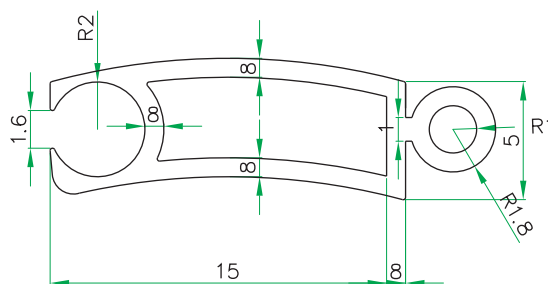

Codice EX0039-R
code

Materiale PVC
material-materiel

Applicazione Serranda
application roller shuttler - obturateur

Codice EL-4834
code

Materiale TPV 25 Sh espanso
material-materiel con adesivo

Applicazione Serramenti
application