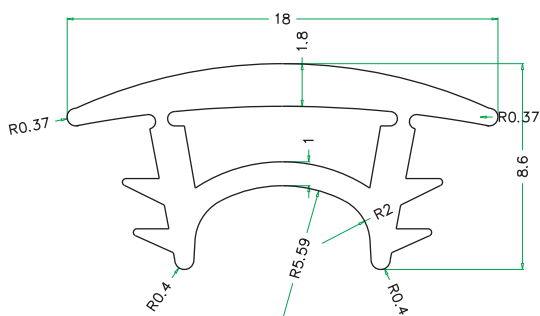

Applicazione antisdrucchiolo per gradino
application

Codice EL-4823 35 x 45
code

Materiale PVC 70 SH + biadesivo
material-materiel

Applicazione antisdrucchiolo per gradino
application

Codice EX0011-M
code