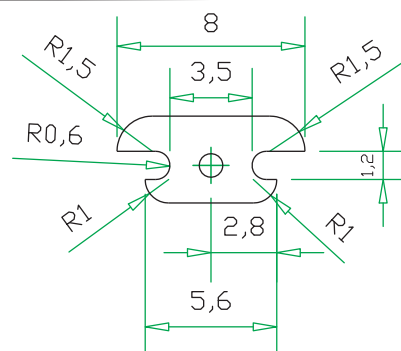

Codice EX0035-M
code

Materiale PVC morbido
material-materiel soft-plastifié

Applicazione Varie
application various-differentés