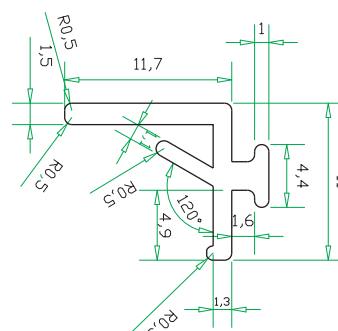

Codice EX0032-R
code

Materiale PVC morbido
material-materiel soft-plastifié

Applicazione Varie
application various-differentés