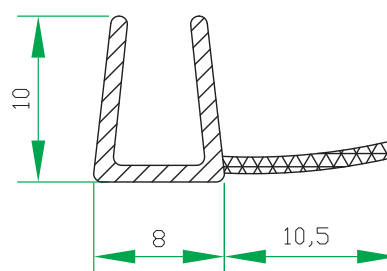

Applicazione Varie
application various-differentés

Codice
code

EX0033-M

Materiale
material-materiel

PVC estruso+magnete
extruded+magnet -
extrudé+magnete

Applicazione
application

Chiusura porte
magnet locked doors-
fermeture des portes