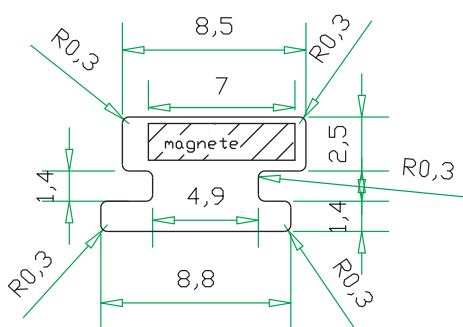

Applicazione Varie
application various-differentés

Codice
code

EX0033-M

Materiale
material-materiel

PVC estruso+magnete
extruded+magnet -
extrudé+magnete

Applicazione
application

Chiusura porte
magnet locked doors-
fermeture des portes