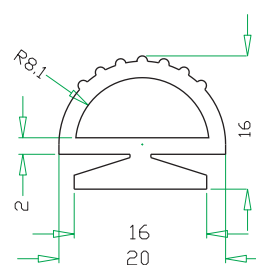

Codice EX0036-M
code

Materiale PVC morbido
material-materiel soft-plastifié

Applicazione Varie
application various-differentés