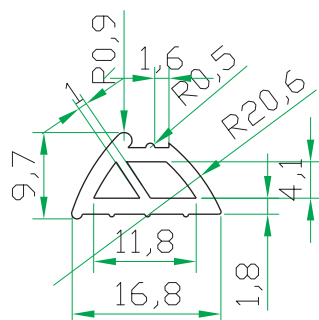

Applicazione Varie
application various-differentés

Codice
code

EX0033-M

Materiale
material-materiel

PVC estruso+magnete
extruded+magnet -
extrudé+magnete

Applicazione
application

Chiusura porte
magnet locked doors-
fermeture des portes