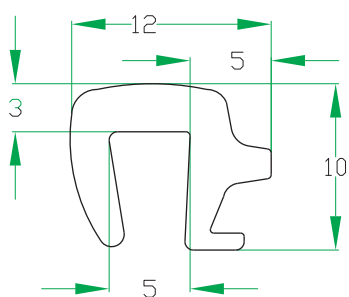

Codice code	EL-4829
Materiale material-materiel	TPV 70 Sh
Applicazione application	Varie various - différents