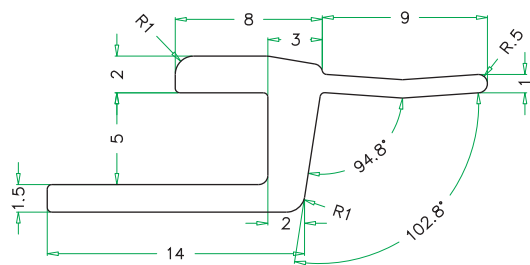

Codice EL-4609
code

Materiale SEBS 85 Sh A
material-materiel

Applicazione Varie
application various-différentes