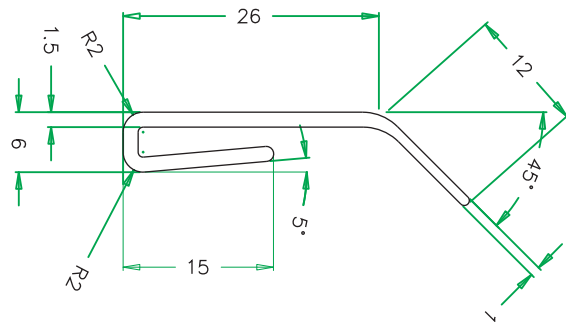

Codice EL-4534
code

Materiale SEBS 75 Sh A
material-materiel

Applicazione Varie
application various - différentès