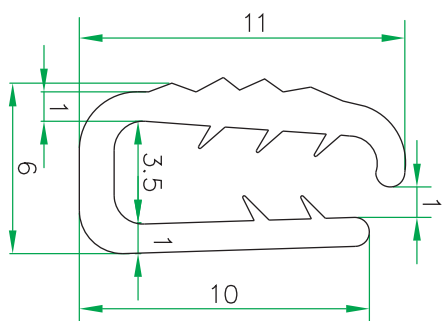

Applicazione Varie
application various-différentes

Codice EL-4533
code

Materiale TPV 70 Sh A
material-materiel

Applicazione Varie
application various - différentès

Codice code	EL-4709
Materiale material-materiel	PVC morbido soft - plastifié
Applicazione application	Copri filo cover thread - couvre-fil