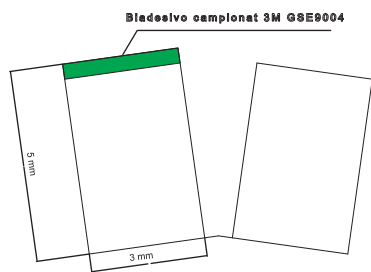

Codice EL-4824
code

Materiale PP 90 Sh
material-materiel

Applicazione Guaina
application various - différents

Codice EL-4805
code

Materiale TPV 65 Sh nero
material-materiel

Applicazione Varie
application various - différents

Codice EL-4804
code

Materiale TPV 80 Sh nero
material-materiel

Applicazione Varie
application various - différents

Codice EL-4826
code

Materiale PVC morbido
material-materiel soft-plastifié

Applicazione Guaina passacavi
application cable sheath - gaine pour cables