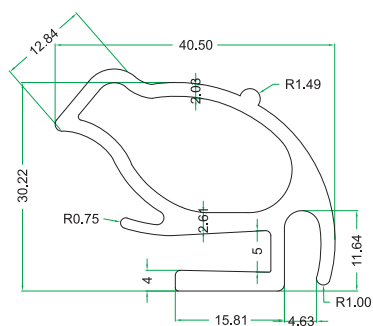

Codice EL- 4853
code

Materiale TPV 65 Sh nero
material-materiel

Applicazione Varie
application various - differentés