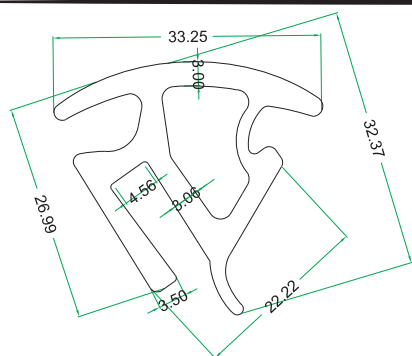

Codice EL-4854
code

Materiale TPV 65 Sh nero
material-materiel

Applicazione Varie
application various - differentés