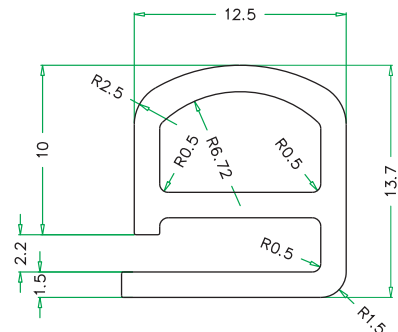

Codice EL-1005
code

Materiale TPV 65 Sh A
material-materiel

Applicazione Varie
application various - différentès