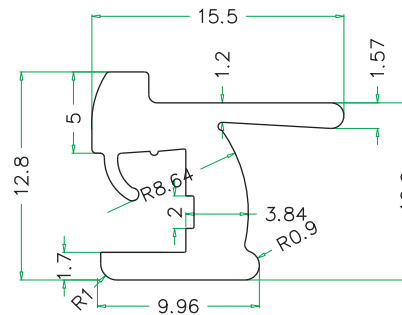

Codice EL-4804
code

Materiale TPV 80 Sh nero
material-materiel

Applicazione Varie
application various - différents

Codice EL-4826
code

Materiale PVC morbido
material-materiel soft-plastifié

Applicazione Guaina passacavi
application cable sheath - gaine pour cables