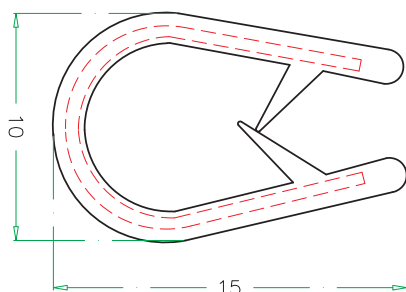

Codice code	EL-4550_1
Materiale material-materiel	PVC morbido + inserto metallico PVC soft+metallic insert - PVC plastifié+insert métallique
Applicazione application	Varie various - différents