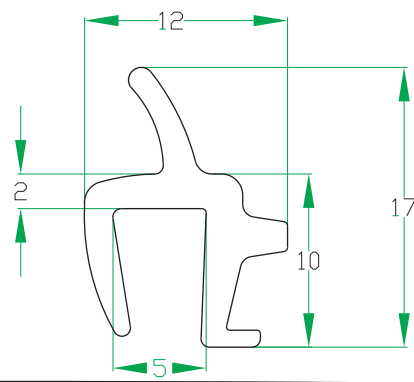

Codice EL-4830
code

Materiale TPV 70 Sh A
material-materiel

Applicazione Varie
application various - différents