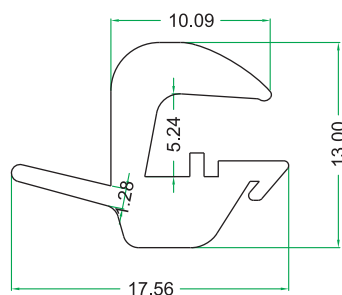

Codice EL-SA 4843
code

Materiale TPV 65 Sh Nero
material-materiel

Applicazione Copri filo
application cover thread - couvre-fil

Codice EL-SA 4842
code

Materiale TPV 65 Sh Nero
material-materiel

Applicazione Varie
application various - différents