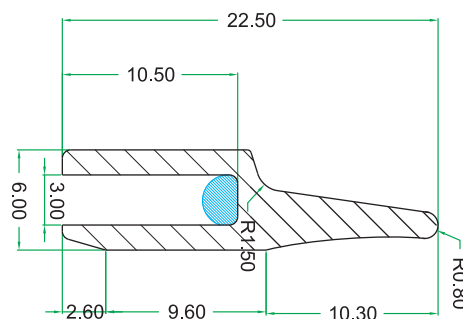

Codice EL-SA 4836
code

Materiale TPV 65 Sh
material-materiel

Applicazione Varie
application various - différents

Codice EL-SA 4611
code

Materiale TPV 70/75 Sh Nero
material-materiel

Applicazione Varie
application various - différents