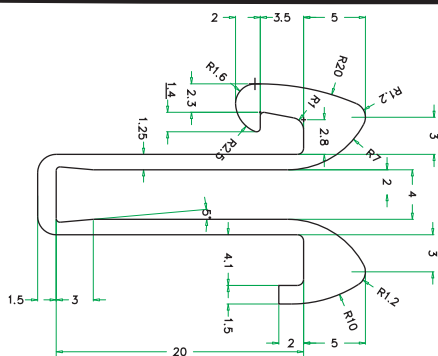

Applicazione Varie
application various-différentes

Codice EL-4533
code

Materiale TPV 70 Sh A
material-materiel

Applicazione Varie
application various - différentès

Codice code	EL-4709
Materiale material-materiel	PVC morbido soft - plastifié
Applicazione application	Copri filo cover thread - couvre-fil

Codice code	EL-4514
Materiale material-materiel	TPV 70 Sh A
Applicazione application	Varie various - différents

Codice code	EL-4550_1
Materiale material-materiel	PVC morbido + inserto metallico PVC soft+metallic insert - PVC plastifié+insert métallique
Applicazione application	Varie various - différents