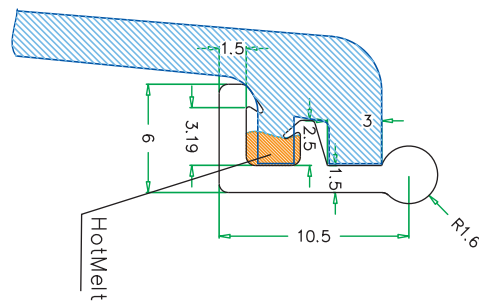

Codice EL-4599_1
code

Materiale TPV 70 Sh A+sigillante
material-materiel TPV+sealant - TPV+mastic

Applicazione Varie
application various - différentès