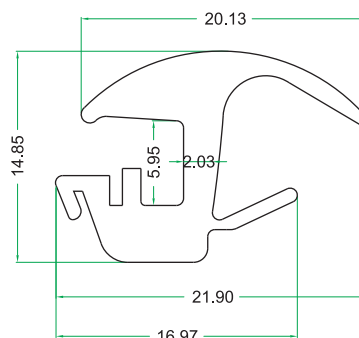

Codice EL-SA 4843
code

Materiale TPV 65 Sh Nero
material-materiel

Applicazione Copri filo
application cover thread - couvre-fil

Codice EL-SA 4842
code

Materiale TPV 65 Sh Nero
material-materiel

Applicazione Varie
application various - différents