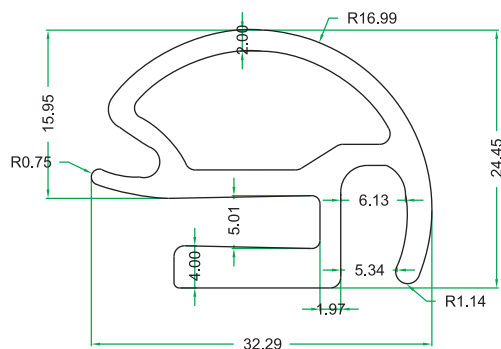

Codice EL- 4853
code

Materiale TPV 65 Sh nero
material-materiel

Applicazione Varie
application various - differentés

Codice EL-4854
code

Materiale TPV 65 Sh nero
material-materiel

Applicazione Varie
application various - differentés