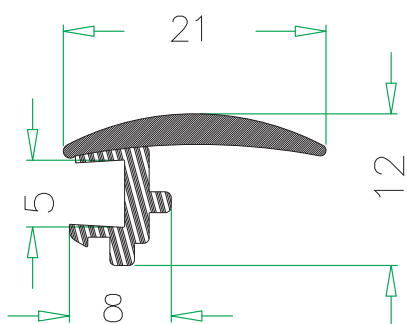

Codice code	EL-4806
Materiale material-materiel	TPV 70 Sh biestruso PP rigido
Applicazione application	Varie various - différents