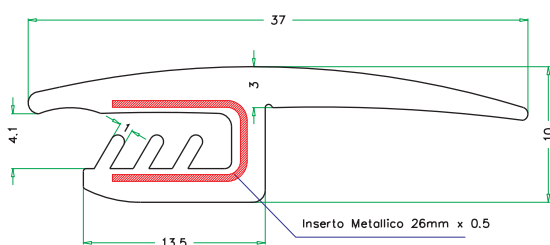

Codice code	EL-4580_B
Materiale material-materiel	TPV 70 Sh A + inserto metallico TPV+metallic insert- TPV+insert métallique
Applicazione application	Varie various - différents