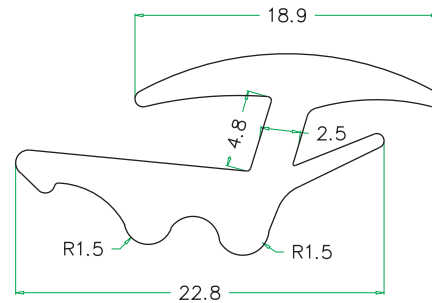

Codice EL-4804
code

Materiale TPV 80 Sh nero
material-materiel

Applicazione Varie
application various - différents

Codice EL-4826
code

Materiale PVC morbido
material-materiel soft-plastifié

Applicazione Guaina passacavi
application cable sheath - gaine pour cables