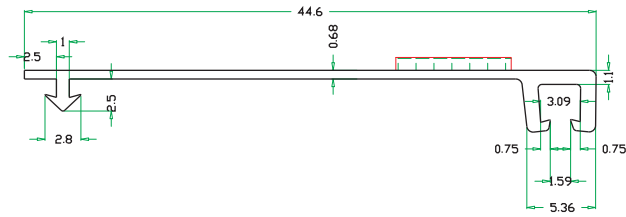

Codice EL-4005
code

Materiale PVC morbido + biadesivo
material-materiel soft+biadhesive -
plastifié+bi-adhesifs

Applicazione Canalina passacavo
application electrical cable sheath-
gaine pour cables électrique