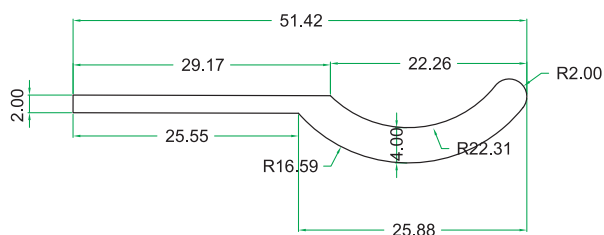

Codice EL-4851
code

Materiale TPV 65 Sh nero
material-materiel

Applicazione Varie
application various - differentés