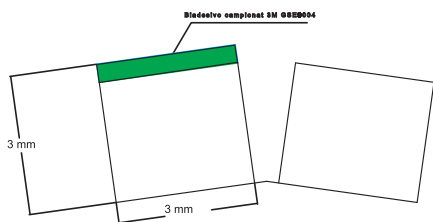

Codice EL- 4862
code

Materiale PVC 65 /90 Sh
material-materiel

Applicazione Varie
application various - differentés